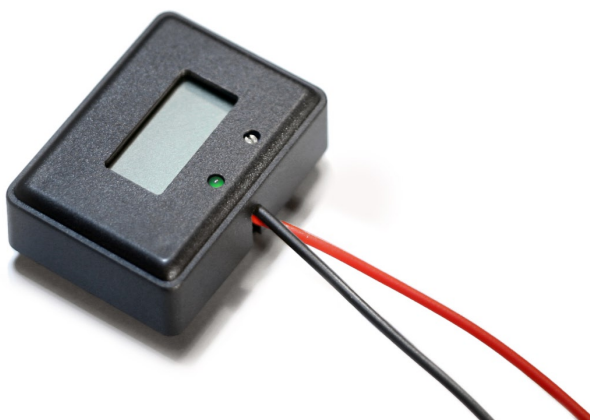

## Drifftidsmätare

### TIC 24V

Nordic Battery Drifftidsmätare är konstruerad för att informera om hur många timmar rullstolen har varit i drift.

Den är lätt att installera, då man endast kopplar in två kablar på rullstolens batterier (24V).

Enheten innehåller en mikroprocessor som känner av spänning och strömvariationer.